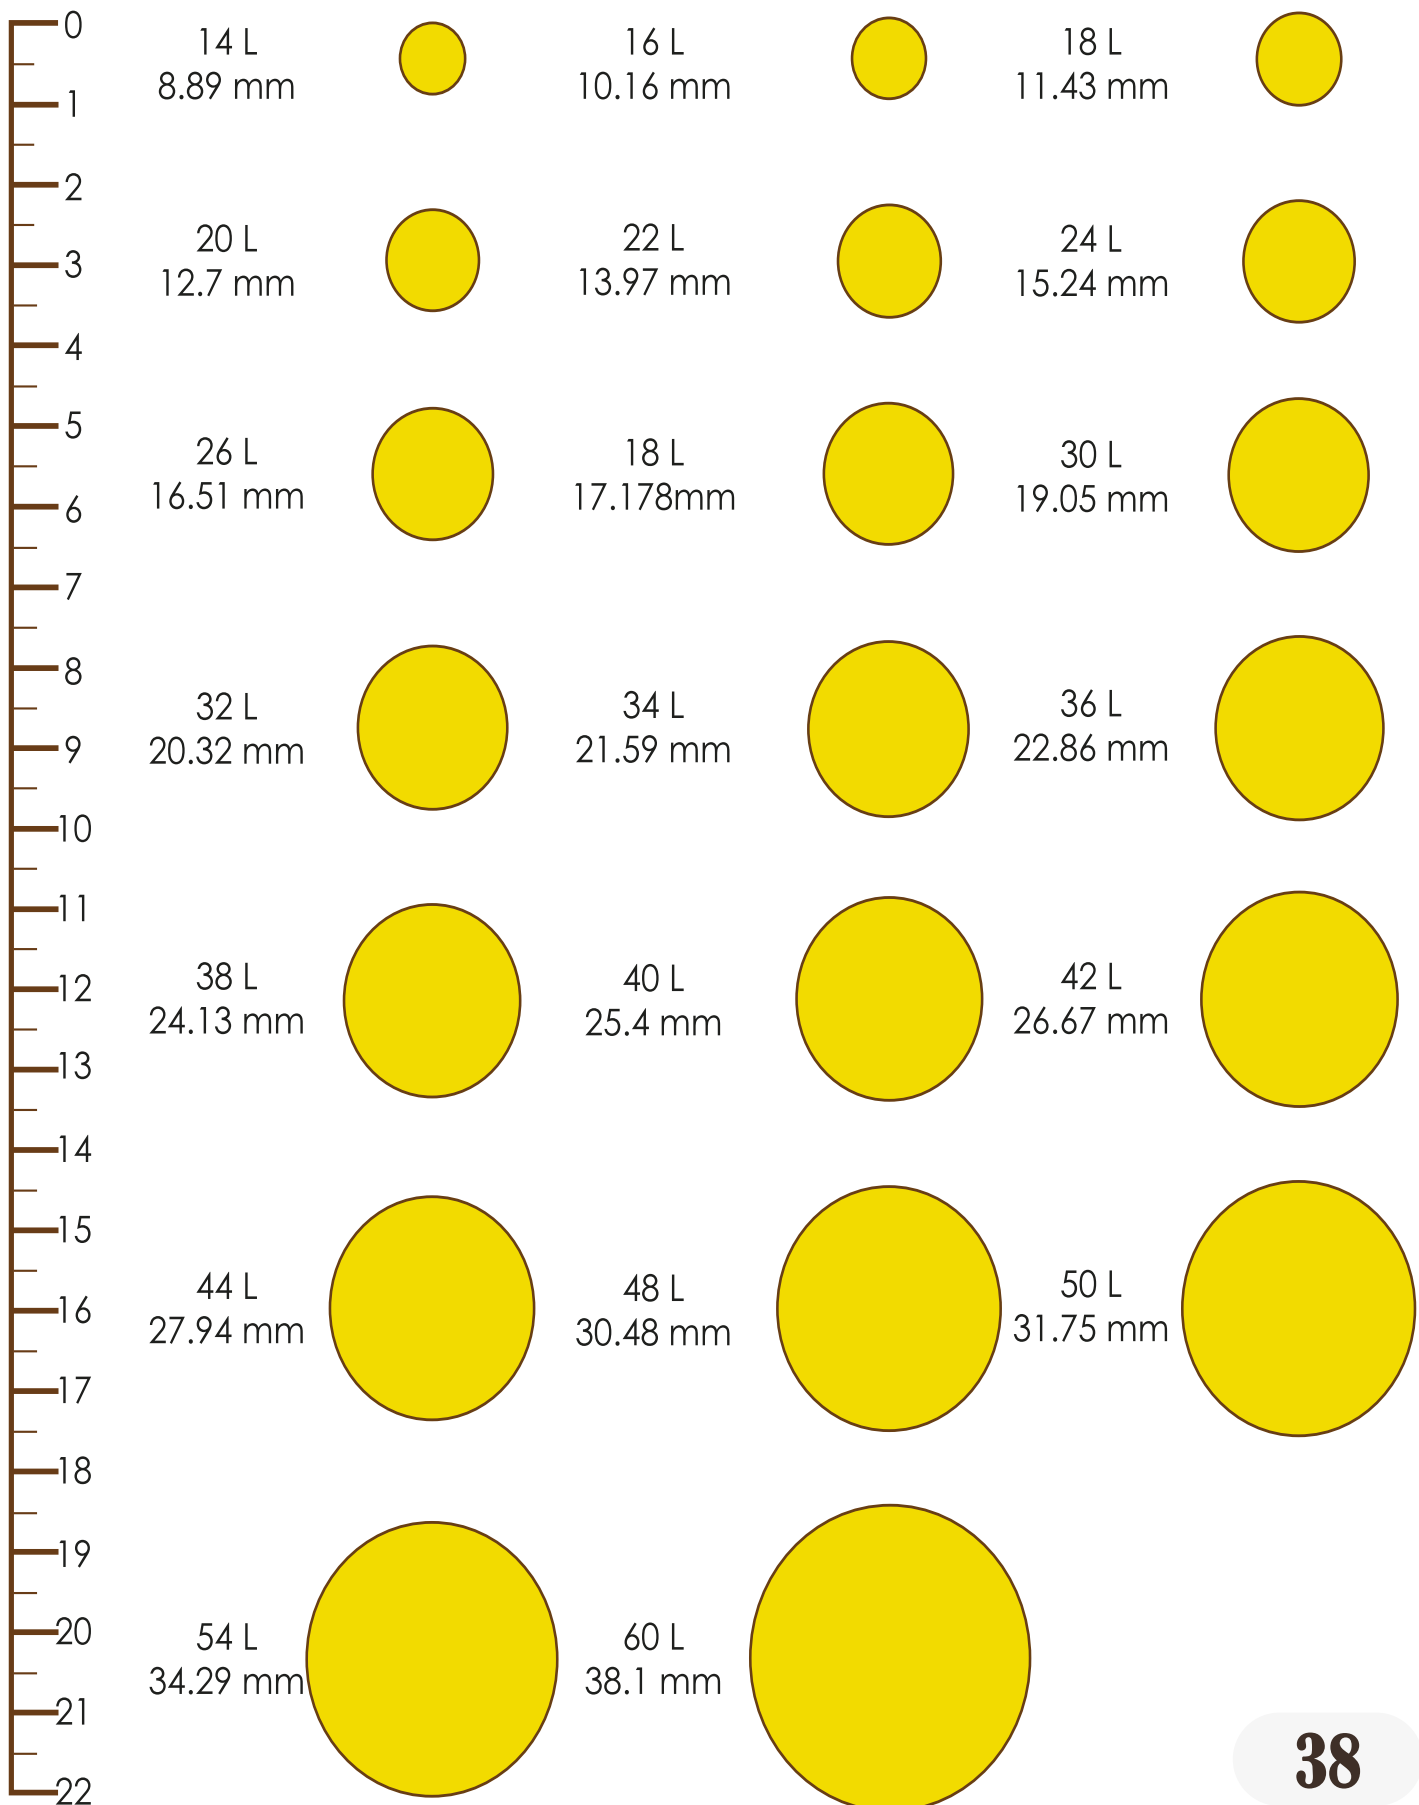

CÓDIGO: C-200
MODELO HG075
DISPONIBLE EN MEDIDA DE:
18L Y 20L

CÓDIGO: C-202
MODELO HG107
DISPONIBLE EN MEDIDA DE:
20L

CÓDIGO: C-205
MODELO HG131
DISPONIBLE EN MEDIDA DE:
16L-20L

CARTA TAMAÑOS DE BOTÓN

CINTAS